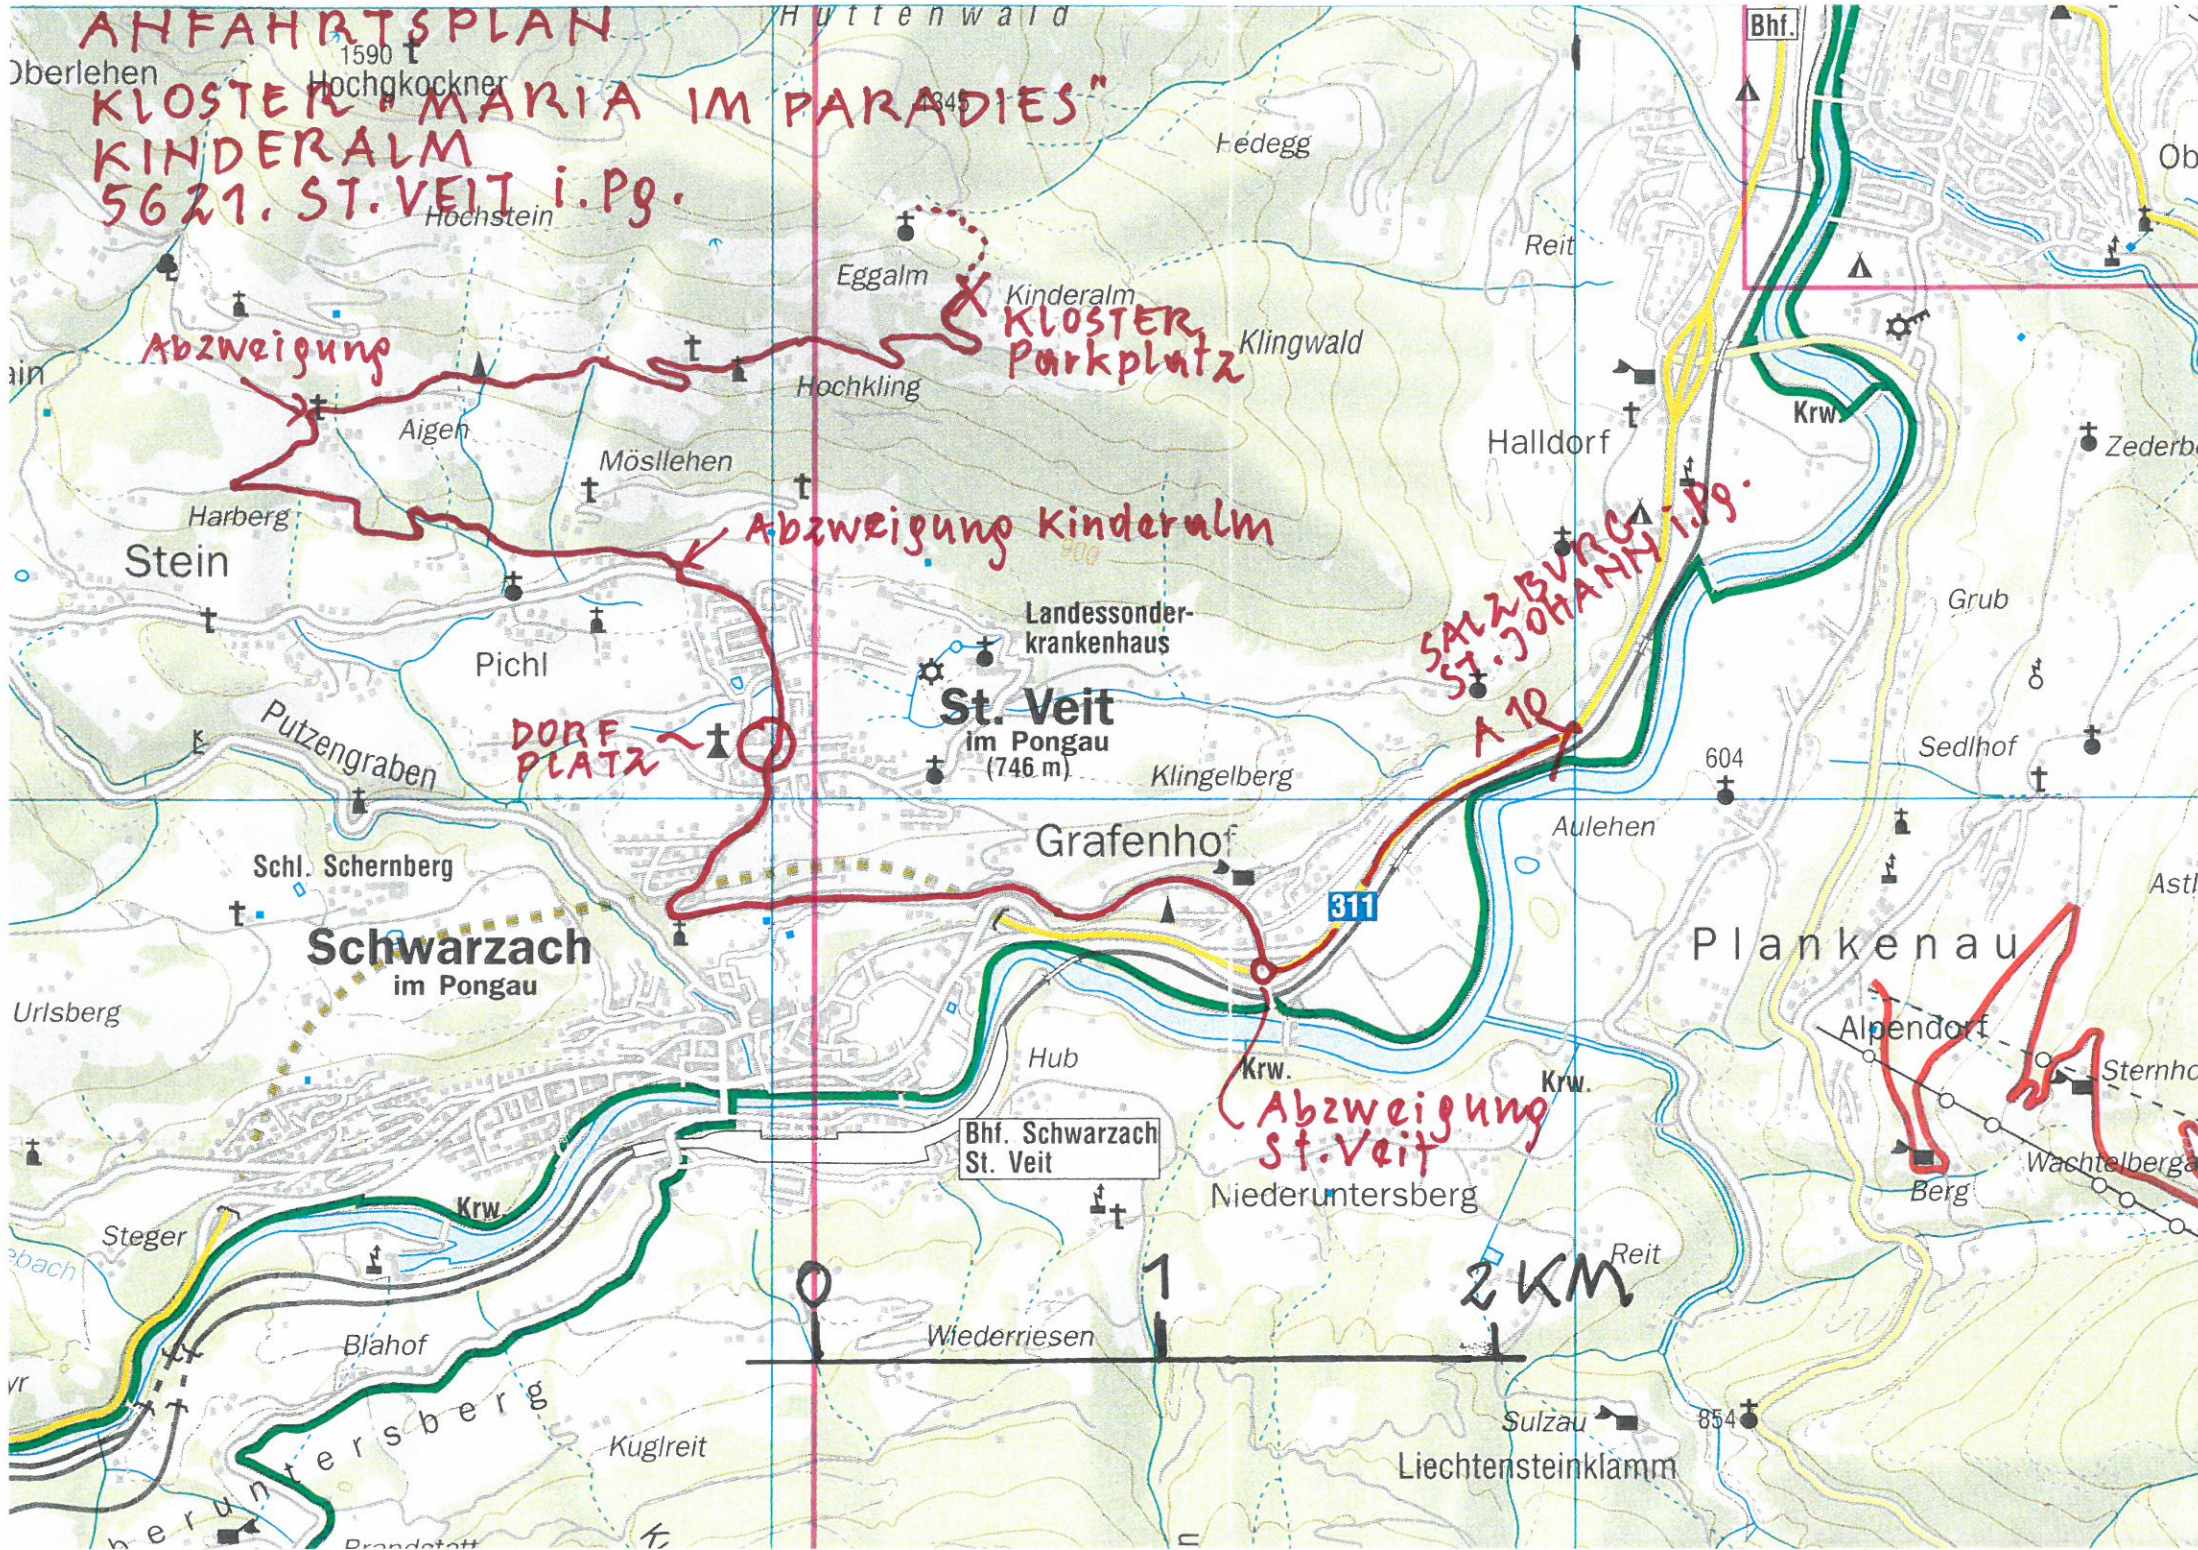

AHFAHRTSPLAN
KLOSTER "MARIA IM PARADIES"
KINDERALM
5621. ST. VEIT i. Pg.

KLOSTER
Parkplatz

Abzweigung Kinderalm

DORF PLATZ

SALZBURG
ST. JOHANN I. Pg.
A 10

Abzweigung
St. Veit

2 KM